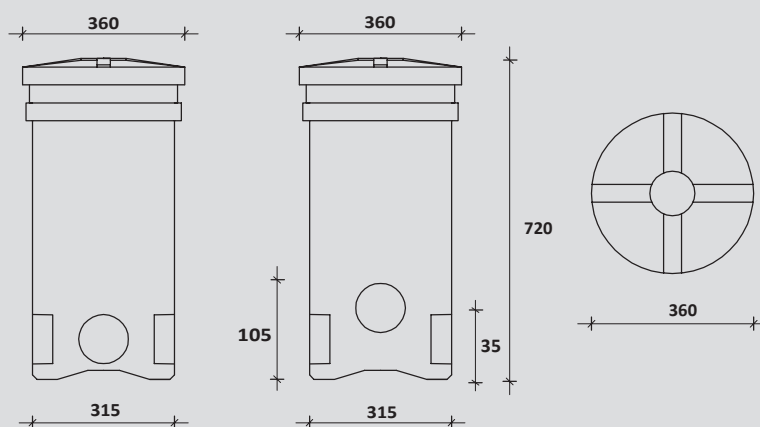

Akcesoria

UFO STUDNIA CHŁONNA

STUDZIENKA ROZDZIELCZA
SA RR 315 H720

POKRYWA PE - osadnik

NADSTAWKA NA ZBIORNIK
35CM gwint