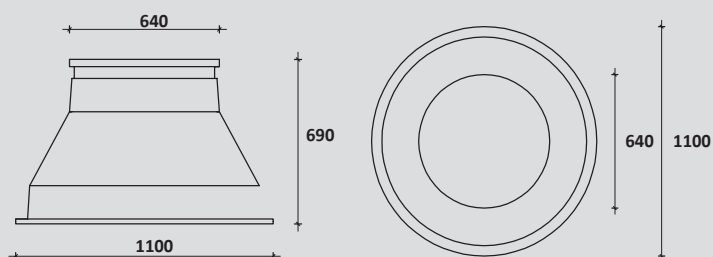

Akcesoria

UFO STUDNIA CHŁONNA

STUDZIENKA ROZDZIELCZA
SA RR 315 H720

POKRYWA PE - osadnik

NADSTAWKA NA ZBIORNIK
35CM gwint