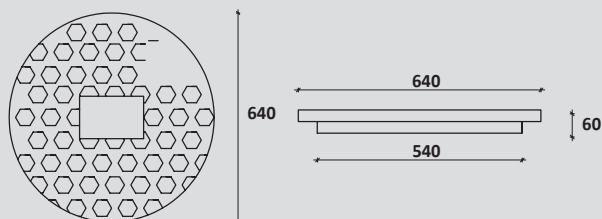

Akcesoria

UFO STUDNIA CHŁONNA

STUDZIENKA ROZDZIELCZA
SA RR 315 H720

POKRYWA PE - osadnik

NADSTAWKA NA ZBIORNIK
35CM gwint